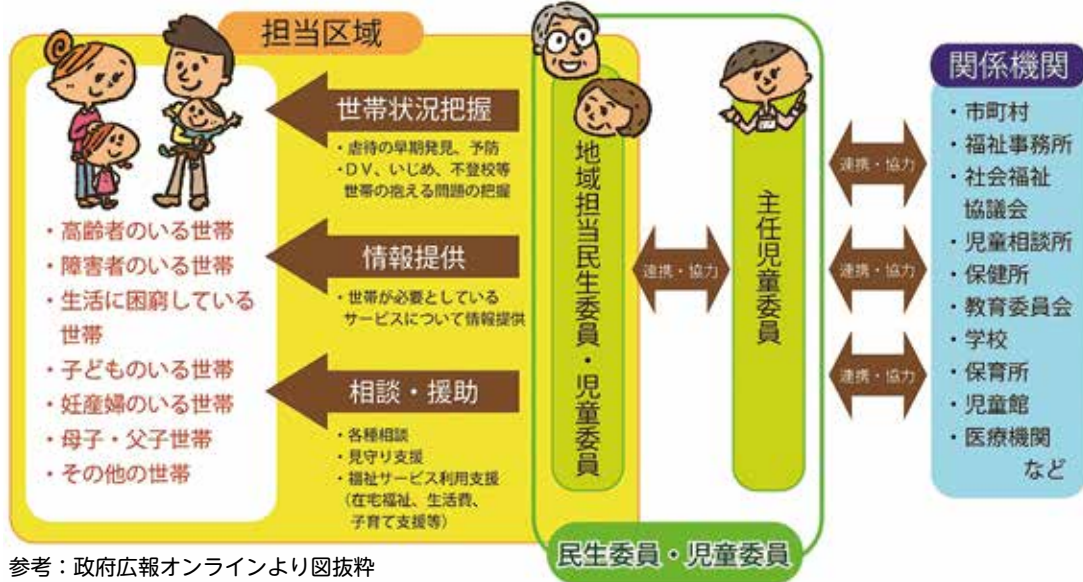

コロナ禍で制限されていた活動も少しずつ再開され、今年度は「親子サロン」のミニ運動会の手伝いにも協力しました。小さな子どもたちが精一杯ハイハイする姿を見て、じつちゃんもエネルギーをもらいました。

そして主任児童委員のメンバーは、各地域の児童委員の方と連携・協力しながら取り組んでいます。子どものことで何か困りごと等がありましたら、遠慮なく私たち主任児童委員に声をかけてください。

親子サロン「ミニ運動会」でのふれあいの様子

全国表彰受賞

令和5年11月21日、「第92回全国民生委員児童委員大会(広島大会)」にて、根上地区民生委員児童委員協議会が、民生委員優良団体として、全国民生委員児童委員連合会会長表彰を受賞しました。

根上地区民生委員児童委員協議会 (左から)毎田副会長、佐々木会長、森副会長

民生委員・児童委員、主任児童委員の活動について

民生委員・児童委員自身が、自らも地域住民の一員として、それぞれが担当する区域において、住民の生活上のさまざまな相談に応じ、行政をはじめ適切な支援やサービスへの「つなぎ役」として、高齢者や障がい者世帯の見守りや安否確認などを行います。また、主任児童委員は、関係機関と区域担当の児童委員との連絡・調整や、活動に対して援助・協力する役割を担います。

参考：政府広報オンラインより図抜粋

福祉見守り あんしんマップは、 災害発生時の安否確認に 役立てられています。

いざという時の災害に備えて、民生委員・児童委員は、高齢者だけの世帯や障がいのある方など、日常的な支援と配慮が必要と思われる市民に対して「福祉見守りあんしんマップ調査」を行っています。電話番号・緊急連絡先・かかりつけ医療機関・常に服用している薬など、緊急時の援護に必要な事柄をお聞きする調査です。

大地震が発生した1月1日、この調査の対象となっている市民には直ちに市役所より安否確認の電話が入り、当日連絡がつかなかった場合にはさらに3地区のあんしん相談センターから安否確認が行われました。それに加えて、民生委員・児童委員より、電話や訪問が行われました。

また、今回のような災害時ばかりではなく、普段はこの名簿に載っている人が119番通報をする、防災センター(消防本部)指令室のモニターおよび救急車運転席のモニターに、その方の所在地の地図のほか、調査でお聞きした項目が表示されます。そして、救急車に向かっていて救急隊員は、到着するまでの間に、かかりつけ医療機関や常に服用している薬などを把握することで医療機関と連携を取りながら迅速に搬送することができるようになります。民生委員・児童委員は、この対象となっている方からお知らせいただいた内容に変更が無いかどうか、対象者に適宜確認をさせていただきます。