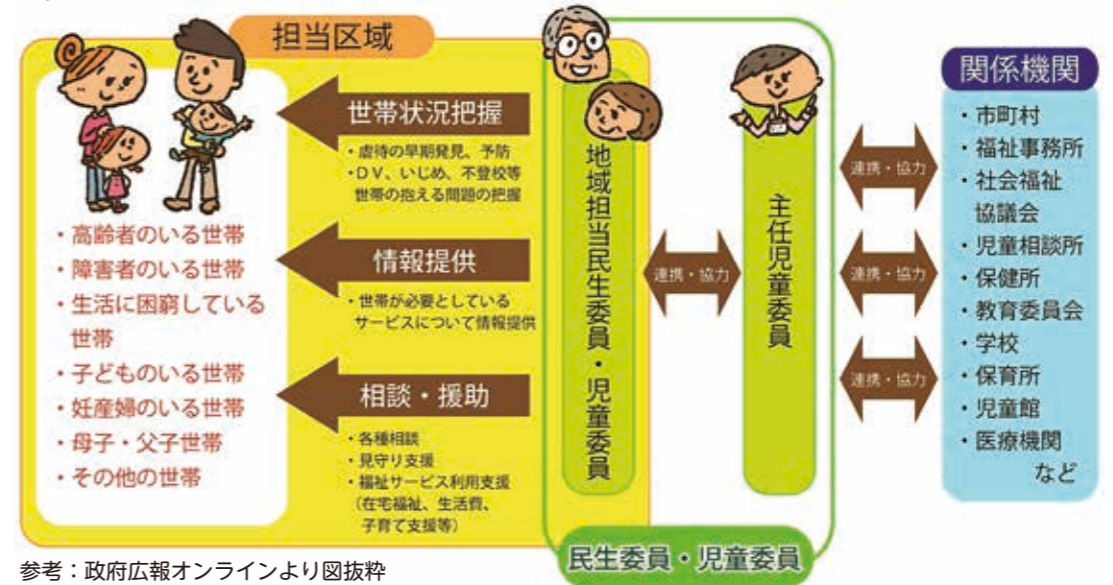

これからも一市民として、私ができる事には精一杯参加し、地域の皆様と共に、明るく楽しい町づくりの為に励んでいきたいと思っております。

本当にありがとうございました。

民生委員・児童委員、主任児童委員の活動について

民生委員は、民生委員法に基づき、厚生労働大臣から委嘱された非常勤の地方公務員です。給与の支給はなく(無報酬)、ボランティアとして活動しています。また、民生委員は児童福祉法に定める児童委員を兼ねることとされており、主任児童委員は、民生委員・児童委員の中から指名されます。

民生委員・児童委員自身が、自らも地域住民の一員として、それぞれが担当する区域において、住民の生活上のさまざまな相談に応じ、行政をはじめ適切な支援やサービスへの「つなぎ役」として、高齢者や障がい者世帯の見守りや安否確認などを行います。また、主任児童委員は、関係機関と区域担当の児童委員との連絡・調整や、活動に対して援助・協力する役割を担います。

参考：政府広報オンラインより図抜粋

お問い合わせは 能美市民生委員児童委員協議会